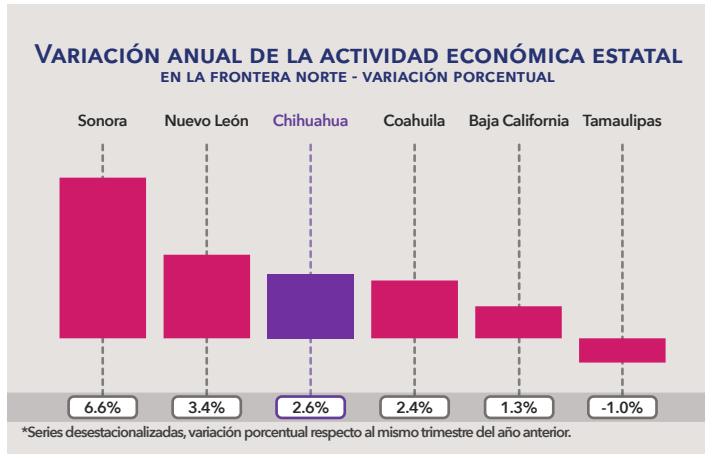

CRECIMIENTO ECONÓMICO - III T 2023

El Indicador Trimestral de la Actividad Económica Estatal (ITAEE) brinda información de corto plazo que permite ofrecer un panorama de la evolución económica de las 32 entidades federativas que conforman el país.

PANORAMA DEL ESTADO DE CHIHUAHUA